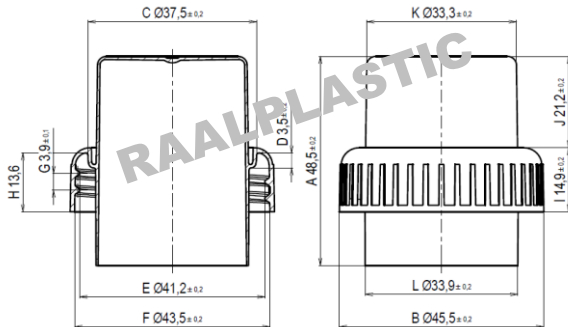

Código: RAAL00418

Descrição: TAMPA DOSADORA C/ COPO 40ml COM ALIVIO DE BATOQUE

DESENHO / DIMENSÕES

ESTE DOCUMENTO É DE PROPRIEDADE EXCLUSIVA DA RAALPLASTIC, SUA DIVULGAÇÃO SEM PRÉVIO CONSENTIMENTO POR ESCRITO É EXTREMAMENTE PROIBIDA; O DESCUMPRIMENTO IMPLICA EM PENALIDADES LEGAIS.