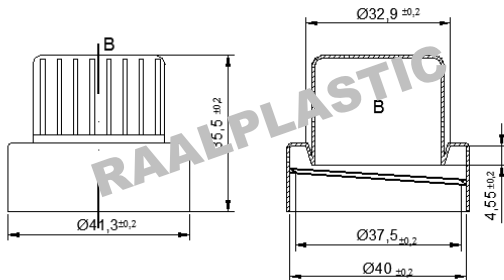

Código: RAAL00413

Descrição: TAMPA DOSADORA S/ COPO

DESENHO / DIMENSÕES

ESTE DOCUMENTO É DE PROPRIEDADE EXCLUSIVA DA RAALPLASTIC, SUA DIVULGAÇÃO SEM PRÉVIO CONSENTIMENTO POR ESCRITO É EXTREMAMENTE PROIBIDA; O DESCUMPRIMENTO IMPLICA EM PENALIDADES LEGAIS.