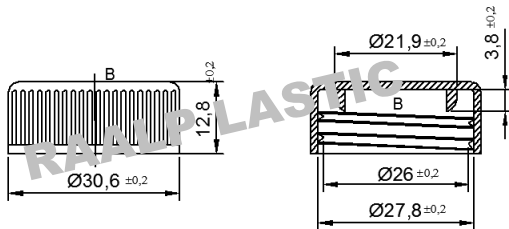

Código: RAAL00305

Descrição: TAMPA REFIL

DESENHO / DIMENSÕES

ESTE DOCUMENTO É DE PROPRIEDADE EXCLUSIVA DA RAALPLASTIC, SUA DIVULGAÇÃO SEM PRÉVIO CONSENTIMENTO POR ESCRITO É EXTREMAMENTE PROIBIDA; O DESCUMPRIMENTO IMPLICA EM PENALIDADES LEGAIS.