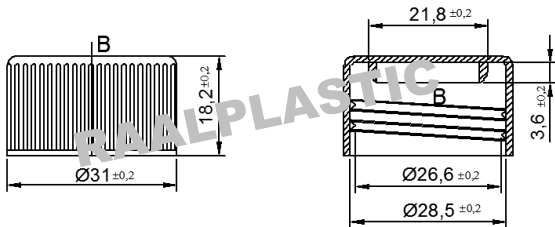

Código: RAAL00302

Descrição: TAMPA RETA

DESENHO / DIMENSÕES

ESTE DOCUMENTO É DE PROPRIEDADE EXCLUSIVA DA RAALPLASTIC, SUA DIVULGAÇÃO SEM PRÉVIO CONSENTIMENTO POR ESCRITO É EXTREMAMENTE PROIBIDA; O DESCUMPRIMENTO IMPLICA EM PENALIDADES LEGAIS.