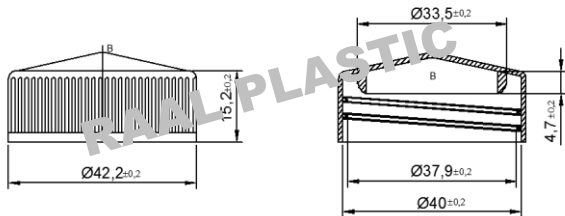

Código: RAAL00203

Descrição: TAMPA BAIXA OVAL

DESENHO / DIMENSÕES

ESTE DOCUMENTO É DE PROPRIEDADE EXCLUSIVA DA RAALPLASTIC, SUA DIVULGAÇÃO SEM PRÉVIO CONSENTIMENTO POR ESCRITO É EXTREMAMENTE PROIBIDA; O DESCUMPRIMENTO IMPLICA EM PENALIDADES LEGAIS.